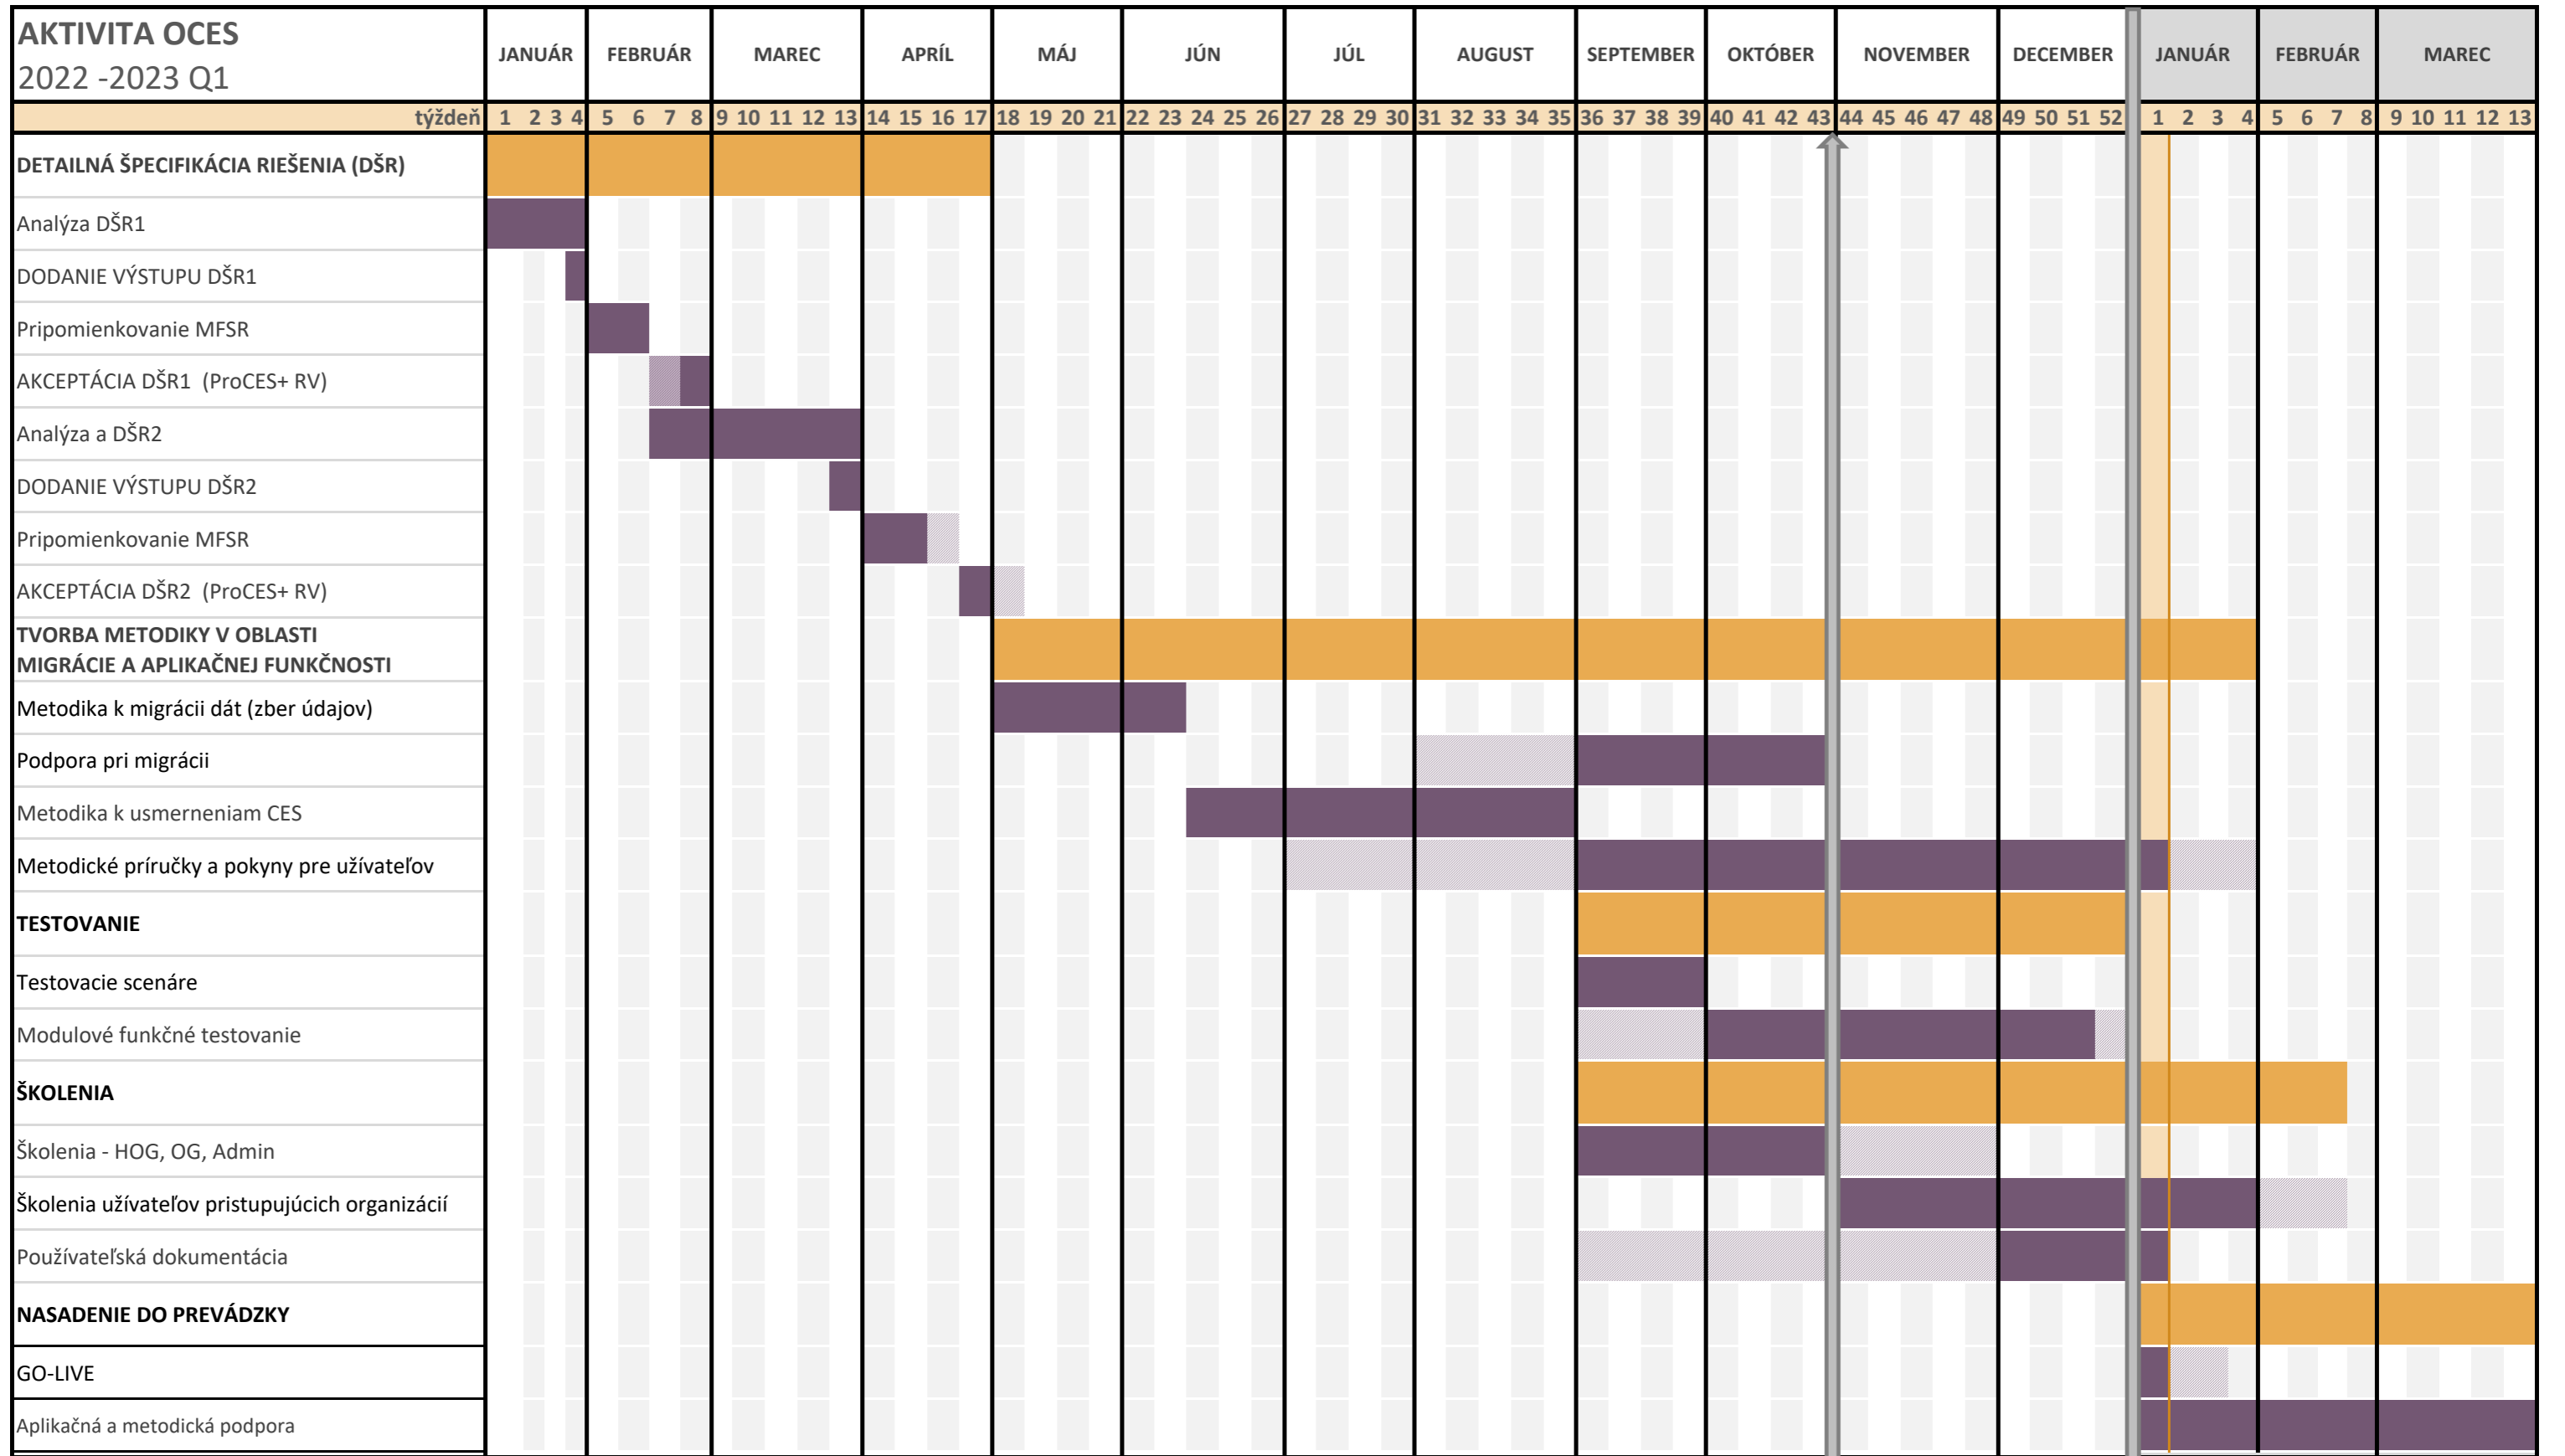

Harmonogram implementácie CES

Legenda:

- dlhodobý cieľ - hlavná etapa implementácie
- detailný popis aktivít pre konkrétnu fázu implementácie
- prípravná alebo dokončovacia fáza

↑
dodanie základnej a rozšírenej funkčnosti CES

↓
1. vlna migrácie